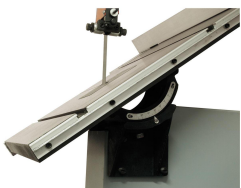

**Holzmann H-HBS500_400V Holzbandsäge Tisch XL
[H-HBS500_400VXL]****1.699,00€****1.450,00€****Aktionspreis auf Ausstellungsgerät**

Diese Maschine ist von unserer Ausstellung in Ulmerfeld, war noch nie in Verwendung sondern diente zur Präsentation.

Die Ware ist unverpackt, daher ist der Versand nicht Standard.

- extra großer Graugusstisch bis zum Holm reichend
- geschlossene Blechkonstruktion für hohe Standsicherheit und Genauigkeit
- Präzisionsführung über und unter dem Tisch
- Gusslaufrad mit Gummibeschichtung für lange Sägebandlebensdauer
- Sägebandbreite von 8mm bis 32mm möglich
- Höhe: 186cm

Lieferumfang: 1xSägeband, Gehrungslinial, Anschlag

Technische Daten

Allgemeine Abmessungen

Ausladung	490 mm
Tischgröße	500x700 mm
Tischhöhe	965 mm
Absauganschluss	100 mm
Schwenkbereich	0° ?°

Schnittleistungen

max. Schnitthöhe 90°	285 mm
Schnittbreite am Parallelanschlag	445 mm

Bandsägen

Sägeband	3500 mm
Sägebandbreite	8-32 mm
Sägebandgeschwindigkeit	1200 m/min
Lafraddurchmesser	500 mm

Motordaten

Motorleistung S1	2200 W
Motorleistung S6	3100 W
Spannung	400V