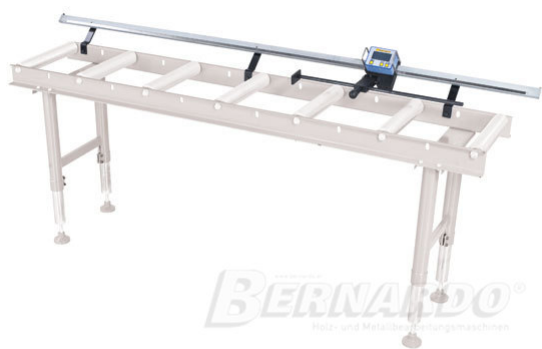

**Bernardo LS 1 für RB 4 - 1000 Längenmesssystem
[B07-1466]****456,00€****419,00€**

0

Technische Daten:

Schienenlänge	1150 mm
Verfahrweg	1000 mm

Beschreibung:

- Einfaches und genaues Ablesen mittels digitaler LCD-Anzeige (Genauigkeit +/- 0,1 mm/m)
- Ideal geeignet zum Anbau an verschiedenste Rollenbahnen
- Mittels Klemmhebel kann der Führungsschlitten fixiert werden
- Unkomplizierte und schnelle Montage an Rollenbahnen
- Maßabnahme erfolgt über ein Magnetband und einen Sensor
- Das Anzeigegerät wird von einer Batterie mit hoher Lebensdauer betrieben

- Der Materialanschlag ist bei Bedarf hochklappbar
- Schaltfunktionen: Ein/Aus, Nullen (Reset), Umschaltung mm/Zoll