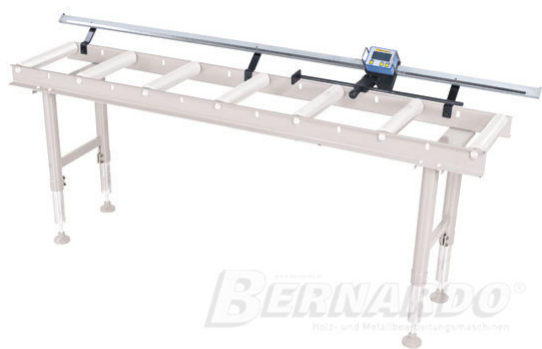

**Bernardo LS 1 für RB 4 - 1000 Längenmesssystem
[B07-1466]****456,00€
419,00€**

0

Technische Daten:

Schienenlänge	1150 mm
Verfahrweg	1000 mm

Beschreibung:

- Einfaches und genaues Ablesen mittels digitaler LCD-Anzeige (Genauigkeit +/- 0,1 mm/m)
- Ideal geeignet zum Anbau an verschiedenste Rollenbahnen
- Mittels Klemmhebel kann der Führungsschlitten fixiert werden
- Unkomplizierte und schnelle Montage an Rollenbahnen
- Maßabnahme erfolgt über ein Magnetband und einen Sensor
- Das Anzeigergerät wird von einer Batterie mit hoher Lebensdauer betrieben

- Der Materialanschlag ist bei Bedarf hochklappbar
- Schaltfunktionen: Ein/Aus, Nullen (Reset), Umschaltung mm/Zoll