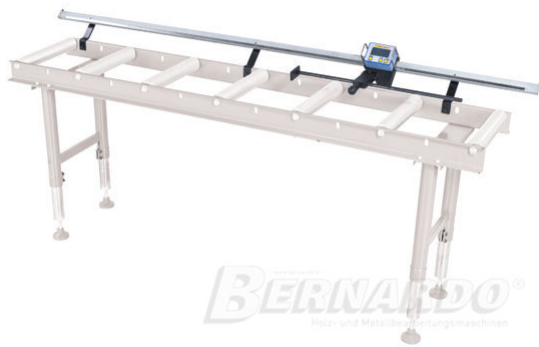

**Bernardo LS 1 für RB 4 - 1000 Längenmesssystem  
[B07-1466]****456,00€****419,00€****Technische Daten:**

Schienenlänge	1150 mm
Verfahrweg	1000 mm

**Beschreibung:**

- Einfaches und genaues Ablesen mittels digitaler LCD-Anzeige (Genauigkeit +/- 0,1 mm/m)
- Ideal geeignet zum Anbau an verschiedenste Rollenbahnen
- Mittels Klemmhebel kann der Führungsschlitten fixiert werden
- Unkomplizierte und schnelle Montage an Rollenbahnen
- Maßabnahme erfolgt über ein Magnetband und einen Sensor
- Das Anzeigergerät wird von einer Batterie mit hoher Lebensdauer betrieben

- Der Materialanschlag ist bei Bedarf hochklappbar
- Schaltfunktionen: Ein/Aus, Nullen (Reset), Umschaltung mm/Zoll