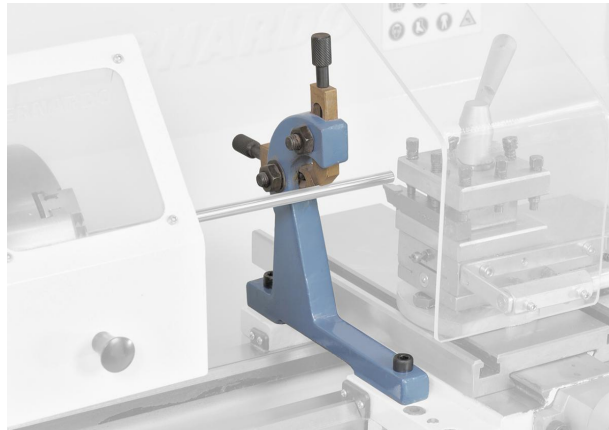

## Bernardo Mitlaufende Lünette Profi(center) 550WQ/WQV/LZ/750LZ Zubehör für Drehmaschinen [B03-1765]

~~71,82€~~

**68,00€**

Die mitlaufende Lünette verhindert das Durchbiegen von dünnen Wellen.