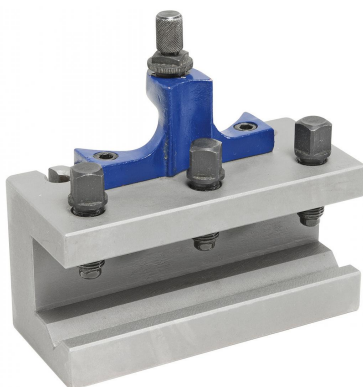

Bernardo Wechselhalter mit Prismeneinsatz diam. 50 x 180 mm für Größe D Zubehör Schnellwechsel-Stahlhalter Multifix [B23-1014]

~~300,00€~~**279,00€**

Technische Daten:

L	180 mm
D Ø max	50 mm

weitere Produktbilder: