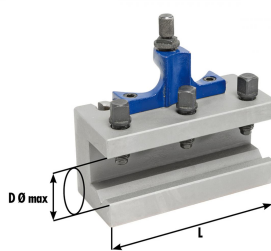

Bernardo Wechselhalter mit Prismeneinsatz diam. 50 x 180 mm für Größe D Zubehör Schnellwechsel-Stahlhalter Multifix [B23-1014]

~~300,00€~~**279,00€**

Technische Daten:

L	180 mm
D Ø max	50 mm

weitere Produktbilder: