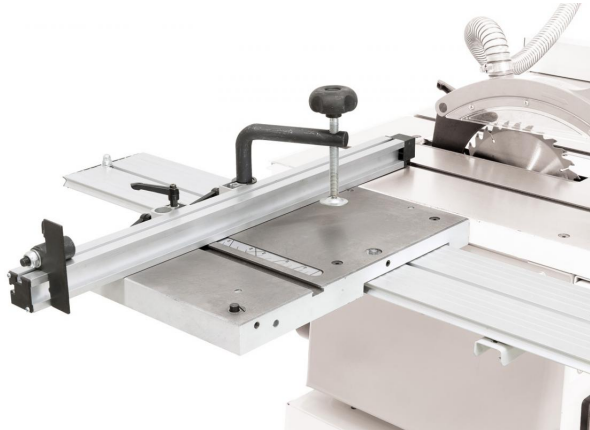

Bernardo Rolltisch für TK 250 PRO Zubehör TK 200 PRO / 250 PRO [B09-1056]

~~152,40€~~

152,00€

Beschreibung:

- Rolltisch passend für TK 250 PRO
- Tischabmessung 400 x 250 mm
- Verfahrweg 920 mm