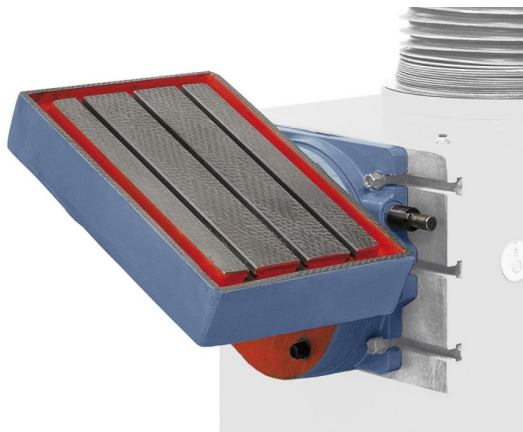

## Bernardo Schwenkbarer Horizontaltisch für RD / SRB Zubehör Bohrmaschinen [B53-1027]

Statt: ~~€ 1.920,-~~

**€ 1.843,-**

inkl. MwSt.  
- 4 %

Der Bernardo Schwenkbarer Horizontaltisch für RD / SRB Zubehör Bohrmaschinen ist ein vielseitiges Werkzeug für verschiedene Anwendungen. Die Aufspannfläche beträgt 600 x 400 mm und kann über eine Handkurbel verstellt werden.

### Beschreibung:

- Aufspannfläche 600 x 400 mm
- Verstellung über Handkurbel

### Passend für:

- RD 1300 x 40
- RD 1400 x 50
- RD 1600 x 60