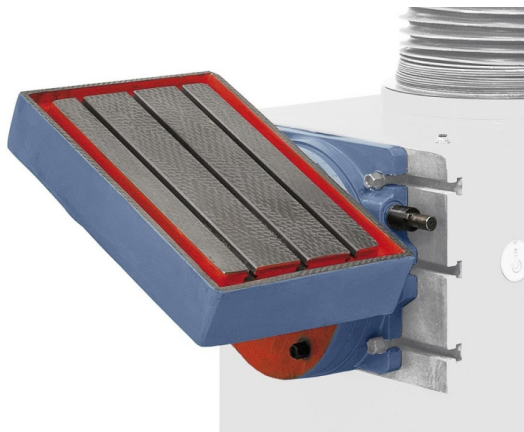

Bernardo Schwenkbarer Horizontaltisch für RD / SRB Zubehör Bohrmaschinen [B53-1027]

Statt: ~~€ 1.920,-~~**€ 1.843,-**inkl. MwSt.
- 4 %

Der Bernardo Schwenkbarer Horizontaltisch für RD / SRB Zubehör Bohrmaschinen ist ein vielseitiges Werkzeug für verschiedene Anwendungen. Die Aufspannfläche beträgt 600 x 400 mm und kann über eine Handkurbel verstellt werden.

Beschreibung:

- Aufspannfläche 600 x 400 mm
- Verstellung über Handkurbel

Passend für:

- RD 1300 x 40
- RD 1400 x 50
- RD 1600 x 60