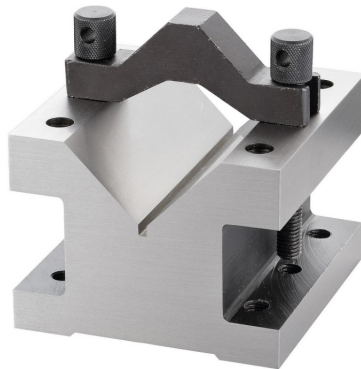

**Bernardo Prismenpaar 35 x 35 x 30 mm mit Spannbügel Prismen  
[B35-1030]**

Statt: €78,-

**€ 73,-**inkl. MwSt.  
- 6 %

Das Bernardo Prismenpaar 35 x 35 x 30 mm mit Spannbügel Prismen ist ein Produkt von Bernardo. Es handelt sich um ein Prismenpaar mit den Abmessungen 35 mm x 35 mm x 30 mm.

**Technische Daten:****Abmessungen:**

Größe:

35 mm x 35 mm x 30 mm