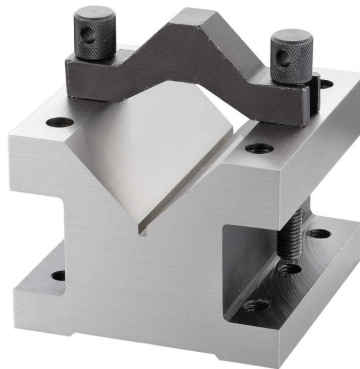

**Bernardo Prismenpaar 35 x 35 x 30 mm mit Spannbügel Prismen  
[B35-1030]**

Statt: €78,-

**€ 73,-**inkl. MwSt.  
- 6 %

Das Bernardo Prismenpaar 35 x 35 x 30 mm mit Spannbügel Prismen ist ein Produkt von Bernardo. Es handelt sich um ein Prismenpaar mit den Abmessungen 35 mm x 35 mm x 30 mm.

**Technische Daten:****Abmessungen:**

Größe:

35 mm x 35 mm x 30 mm