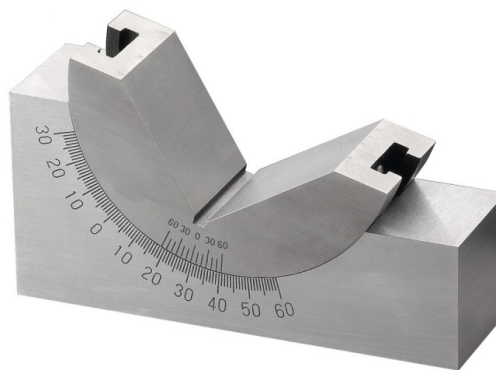

**Bernardo Präzisions-Winkelprisma, 30 x 48 x 102 mm Prismen
[B35-1016]**Statt: ~~€ 104,40~~**€ 104,-**inkl. MwSt.
- 0%

Das Bernardo Präzisions-Winkelprisma, 30 x 48 x 102 mm Prismen, ist ein hochpräzises Messgerät. Die Abmessungen betragen 30 x 48 x 102 mm.

Technische Daten:

Schwenkbereich:	0° - 60°
Abmessung:	30 x 48 x 102 mm