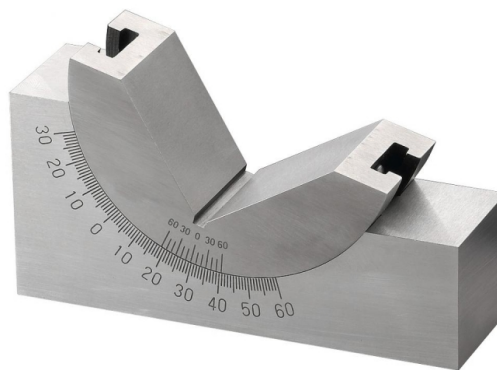

**Bernardo Präzisions-Winkelprisma, 30 x 48 x 102 mm Prismen
[B35-1016]**Statt: € ~~104,40~~**€ 104,-**inkl. MwSt.
- 0%

Das Bernardo Präzisions-Winkelprisma, 30 x 48 x 102 mm Prismen, ist ein hochpräzises Messgerät. Die Abmessungen betragen 30 x 48 x 102 mm.

Technische Daten:

Schwenkbereich:	0° - 60°
Abmessung:	30 x 48 x 102 mm