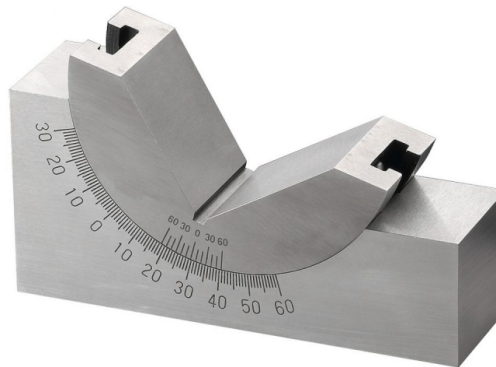

**Bernardo Präzisions-Winkelprisma, 30 x 48 x 102 mm Prismen  
[B35-1016]**Statt: € ~~104,40~~**€ 104,-**inkl. MwSt.  
- 0%

Das Bernardo Präzisions-Winkelprisma, 30 x 48 x 102 mm Prismen, ist ein hochpräzises Messgerät. Die Abmessungen betragen 30 x 48 x 102 mm.

**Technische Daten:**

Schwenkbereich:	0° - 60°
Abmessung:	30 x 48 x 102 mm