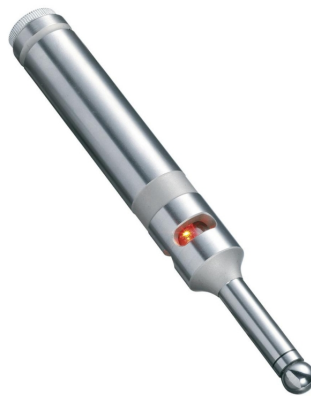

**Bernardo Kantentaster SOE 20 L Kantentaster
[B32-1061]**

Statt: €60,-

€ 59,-inkl. MwSt.
- 2 %

Der Bernardo Kantentaster SOE 20 L ist ein Kantentaster mit Leuchtanzeige.

Technische Daten:**Produktinformationen**

Hersteller:	Bernardo
Modell:	32-1061

Technische Daten

Modell:	SOE 20 L
Durchmesser:	20 mm
Länge:	158 mm