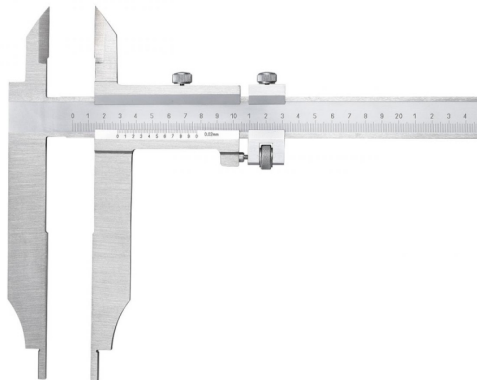

## Bernardo Werkstattmessschieber 1000 x 0,02 mm Messschieber [B31-1016]

Statt: € 462,-

**€ 449,-**

inkl. MwSt.  
- 3 %

Der Bernardo Werkstattmessschieber 1000 x 0,02 mm Messschieber ist ein präzises Messgerät für verschiedene Anwendungen. Die Technischen Daten sind wie folgt:

### Technische Daten:

Messbereich: 1000 x 0,02 mm