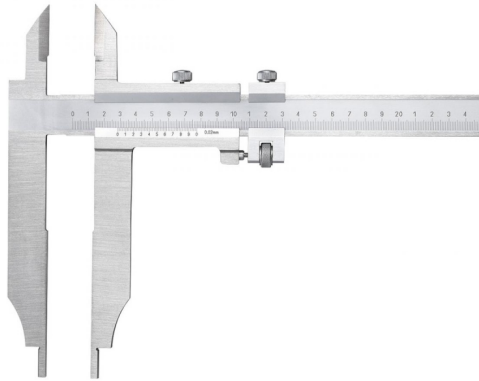

Bernardo Werkstattmessschieber 1000 x 0,02 mm Messschieber [B31-1016]

Statt: € 462,-

€ 449,-

inkl. MwSt.
- 3 %

Der Bernardo Werkstattmessschieber 1000 x 0,02 mm Messschieber ist ein präzises Messgerät für verschiedene Anwendungen. Die Technischen Daten sind wie folgt:

Technische Daten:

Messbereich: 1000 x 0,02 mm