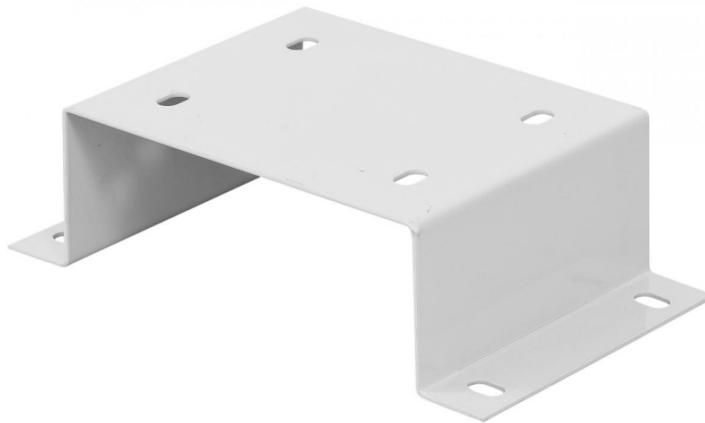

**Bernardo Konsole für RV 203 Zubehör Absauganlagen
[B12-1134]**

Statt: € ~~25,20~~

€ 25,-

inkl. MwSt.
- 1 %

Konsole für die Wand- bzw. Deckenmontage