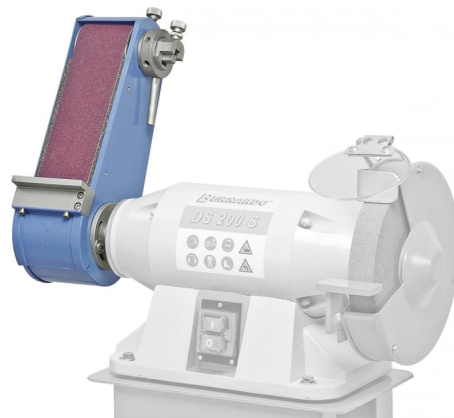

## Bernardo Schleifaufsatz SA 2 Schleifaufsätze [B05-1131]

Statt: € 184,80

**€ 179,-**inkl. MwSt.  
- 3 %

Der Bernardo Schleifaufsatz SA 2 Schleifaufsätze ist ein wichtiger Bestandteil für verschiedene Arbeiten. Die Technischen Daten sind wie folgt:

**Technische Daten:**

Schleifbandabmessung:	1016 x 75 mm
Schleifaufgabe:	300 x 75 mm
Schleifband-Geschwindigkeit:	16,4 m/sek.
Absaugstutzendurchmesser:	38 mm
Schwenkbereich Schleifaufsatz:	90°
Gewicht:	8 kg