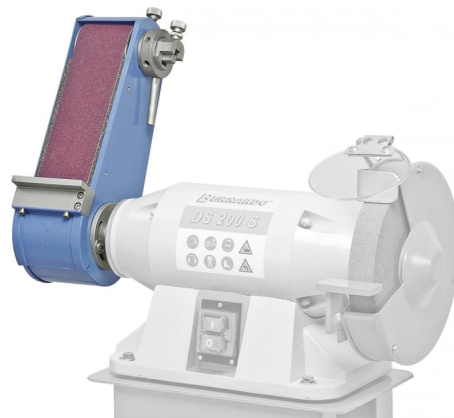

## Bernardo Schleifaufsatz SA 1 Schleifaufsätze [B05-1130]

Statt: € ~~166,80~~**€ 159,-**inkl. MwSt.  
- 5 %

Der Bernardo Schleifaufsatz SA 1 ist ein Schleifaufsatz mit einer Schleifbandabmessung von 762 x 75 mm und einer Schleifauflage von 180 x 75 mm. Die Schleifband-Geschwindigkeit beträgt 16,4 m/sek. Der Absaugstutzendurchmesser beträgt 38 mm und der Schwenkbereich des Schleifaufsatzes 90°. Das Gewicht des Schleifaufsatzes beträgt 7 kg.

### Technische Daten:

Schleifbandabmessung:	762 x 75 mm
Schleifauflage:	180 x 75 mm
Schleifband-Geschwindigkeit:	16,4 m/sek
Absaugstutzendurchmesser:	38 mm
Schwenkbereich Schleifaufsatz:	90°
Gewicht:	7 kg