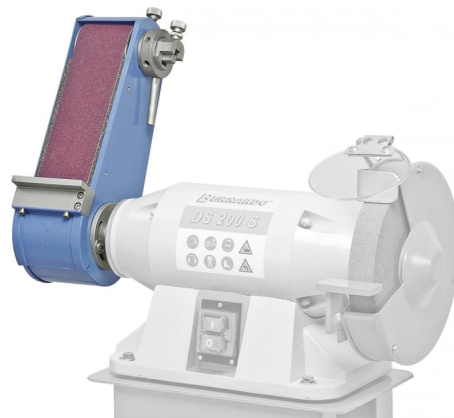

Bernardo Schleifaufsatz SA 1 Schleifaufsätze [B05-1130]

Statt: € ~~166,80~~**€ 159,-**inkl. MwSt.
- 5 %

Der Bernardo Schleifaufsatz SA 1 ist ein Schleifaufsatz mit einer Schleifbandabmessung von 762 x 75 mm und einer Schleifauflage von 180 x 75 mm. Die Schleifband-Geschwindigkeit beträgt 16,4 m/sek. Der Absaugstutzendurchmesser beträgt 38 mm und der Schwenkbereich des Schleifaufsatzes 90°. Das Gewicht des Schleifaufsatzes beträgt 7 kg.

Technische Daten:

Schleifbandabmessung:	762 x 75 mm
Schleifauflage:	180 x 75 mm
Schleifband-Geschwindigkeit:	16,4 m/sek
Absaugstutzendurchmesser:	38 mm
Schwenkbereich Schleifaufsatz:	90°
Gewicht:	7 kg