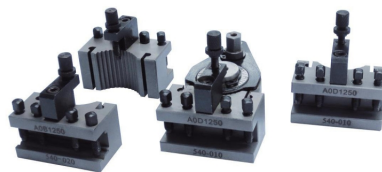

Holzmann SWHB System Multifix Größe B [H-SWHB]

Statt: € 649,-

€ 544,-inkl. MwSt.
- 16 %

Das Produkt umfasst verschiedene Größen: 1x 540-320 mit 33 mm und 3x 540-311 mit 27 mm. Es ist zu beachten, dass der Aufnahmedorn angepasst werden muss.

- 1x 540-320: 33 mm
- 3x 540-311: 27 mm
- **Aufnahmedorn muss angepasst werden**

Technische Daten

Gewicht:

Bruttogewicht: 12,600 kg

Nettogewicht: 12 kg

Versandmaße:

Breite: 270 mm

Länge: 290 mm

Höhe: 140 mm