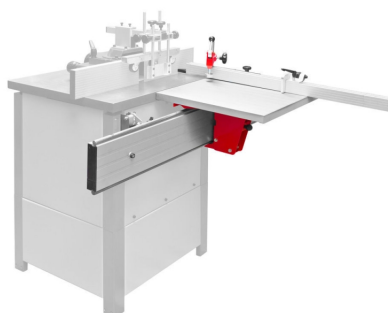

Holzmann FS200SST Schiebetisch [H-FS200SST]

Statt: € 499,-

€ 490,-inkl. MwSt.
- 2 %

Der Holzmann FS200SST Schiebetisch bietet eine Vielzahl von Funktionen und Eigenschaften, die ihn zu einem idealen Werkzeug für verschiedene Anwendungen machen. Die Tischmaße betragen 505 x 480mm und der ausziehbare Aluanschlag kann bis zu 1500mm ausgezogen werden. Der Verfahrweg beträgt 840mm und die Länge der Führungsschiene 1205mm. Der Bereich der Winkeleinstellung beträgt $\pm 45^\circ$.

- Tischmaße: 505 x 480mm
- Ausziehbarer Aluanschlag: 1500mm
- Verfahrweg: 840mm
- Länge der Führungsschiene: 1205mm
- Bereich Winkeleinstellung: $\pm 45^\circ$

Technische Daten

Allgemeine Daten

Bruttogewicht: 34 kg

Nettogewicht: 33 kg

Versandmaße

Breite: 310 mm

Länge: 1220 mm

Höhe: 110 mm