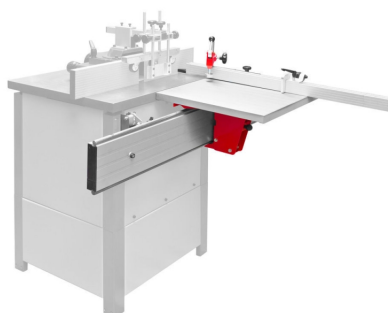

## Holzmann FS200SST Schiebetisch [H-FS200SST]

Statt: € 599,-

**€ 506,-**inkl. MwSt.  
- 16 %

Der Holzmann FS200SST Schiebetisch bietet eine Vielzahl von Funktionen und Eigenschaften, die ihn zu einem idealen Werkzeug für verschiedene Anwendungen machen. Die Tischmaße betragen 505 x 480mm und der ausziehbare Aluanschlag kann bis zu 1500mm ausgezogen werden. Der Verfahrweg beträgt 840mm und die Länge der Führungsschiene 1205mm. Der Bereich der Winkeleinstellung beträgt  $\pm 45^\circ$ .

- Tischmaße: 505 x 480mm
- Ausziehbarer Aluanschlag: 1500mm
- Verfahrweg: 840mm
- Länge der Führungsschiene: 1205mm
- Bereich Winkeleinstellung:  $\pm 45^\circ$

#### Versandmaße

Breite:	310 mm
Länge:	1220 mm
Höhe:	110 mm