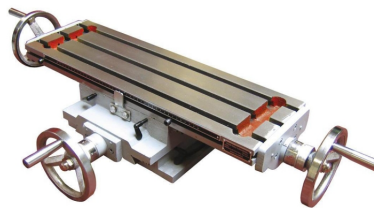

Holzmann ZX7025A Kreuztisch [H-ZX7025A]

Statt: € 499,-

€ 470,-

inkl. MwSt.
- 6 %

Der Holzmann ZX7025A Kreuztisch ist ein hochwertiges Werkzeug für verschiedene Anwendungen. Die Tischgröße beträgt 640x205mm, der Verfahrweg längs 380mm und der Verfahrweg quer 230mm. Die Verpackung hat die Maße 950x500x255mm und das Gewicht beträgt 65kg. Der Tisch verfügt über 14mm T-Nuten.

Technische Daten

Gewicht

Bruttogewicht 65 kg

Nettogewicht 60 kg

Versandmaße

Breite 500 mm

Länge 950 mm

Höhe 255 mm