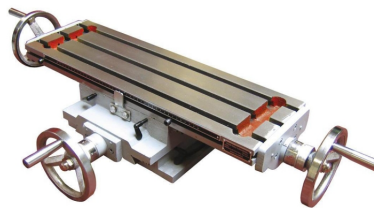

## Holzmann ZX7025A Kreuztisch [H-ZX7025A]

Statt: € 499,-

**€ 490,-**

inkl. MwSt.  
- 2 %

Der Holzmann ZX7025A Kreuztisch ist ein hochwertiges Werkzeug für verschiedene Anwendungen. Die Tischgröße beträgt 640x205mm, der Verfahrweg längs 380mm und der Verfahrweg quer 230mm. Die Verpackung hat die Maße 950x500x255mm und das Gewicht beträgt 65kg. Der Tisch verfügt über 14mm T-Nuten.

#### Versandmaße

Breite 500 mm

Länge 950 mm

Höhe 255 mm