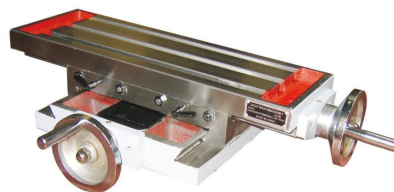

Holzmann ZX7020 Kreuztisch [H-ZX7020]

Statt: € 299,-

€ 294,-

inkl. MwSt.
- 2 %

Der Holzmann ZX7020 Kreuztisch ist ein hochwertiges Werkzeug für verschiedene Anwendungen. Die Tischgröße beträgt 490x165mm, der Verfahrweg längs 230mm und der Verfahrweg quer 110mm. Die Verpackung hat die Maße 690x440x200mm und das Gewicht beträgt 36kg. Die T-Nuten Größe beträgt 14mm.

Technische Daten

Gewicht

Bruttogewicht 40 kg

Nettogewicht 36 kg

Versandmaße

Breite 440 mm

Länge 690 mm

Höhe 200 mm