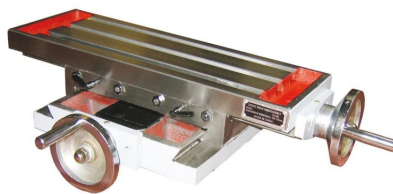

Holzmann ZX7020 Kreuztisch [H-ZX7020]

Statt: € 299,-

€ 294,-inkl. MwSt.
- 2 %

Der Holzmann ZX7020 Kreuztisch ist ein hochwertiges Werkzeug für verschiedene Anwendungen. Die Tischgröße beträgt 490x165mm, der Verfahrweg längs 230mm und der Verfahrweg quer 110mm. Die Verpackung hat die Maße 690x440x200mm und das Gewicht beträgt 36kg. Die T-Nuten Größe beträgt 14mm.

Technische Daten

Gewicht

Bruttogewicht 40 kg

Nettogewicht 36 kg

Versandmaße

Breite 440 mm

Länge 690 mm

Höhe 200 mm