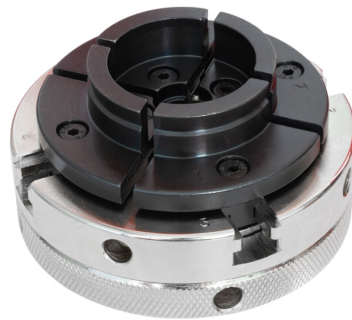

## Holzmann DREVD1100 4-Backen-Drehfutter selbstzentrierend [H-DREVD1100]

€ 79,00

Das Holzmann DREVD1100 4-Backen-Drehfutter ist selbstzentrierend und bietet eine Durchmesser von 100mm sowie eine Aufnahme M33 0.

### Technische Daten

**Gewicht:**

Bruttogewicht: 2,600 kg

Nettogewicht: 2,500 kg

**Versandmaße:**

Breite: 150 mm

Länge: 150 mm

Höhe: 150 mm