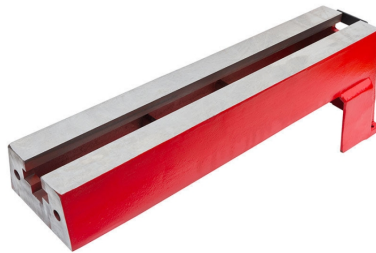

## Holzmann D460BVL Bettverlängerung [H-D460BVL]

Statt: €-89,-

**€ 89,-**inkl. MwSt.  
- 0 %

Die Holzmann D460BVL Bettverlängerung ist ein praktisches Zubehör für Ihr Bett. Die Bettverlängerung ist ideal für Personen, die ein längeres Bett benötigen.

#### Versandmaße

Breite: 200 mm

Länge: 580 mm

Höhe: 200 mm