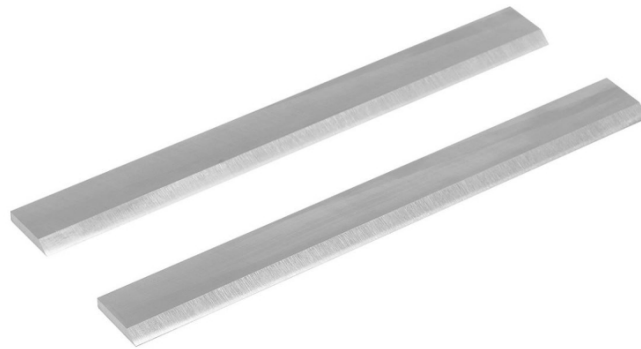

**Bernardo Hobelmesserset für CWM 150 (2 Stk.) Zubehör Universal-Kombimaschinen
[B15-1070]**Statt: ~~€ 33,60~~**€ 33,-**inkl. MwSt.
- 2 %

Das Bernardo Hobelmesserset für CWM 150 (2 Stk.) ist ein Zubehör für Universal-Kombimaschinen. Es hat eine Abmessung von 157 x 17 x 3 mm und besteht aus 2 Stück.

- Abmessung: 157 x 17 x 3 mm
- Inhalt: 2 Stk.