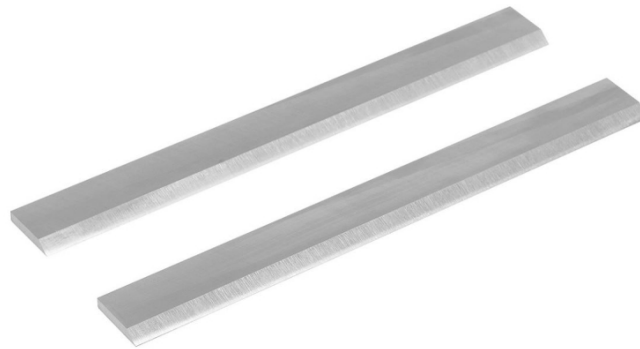

**Bernardo Hobelmesserset für CWM 150 (2 Stk.) Zubehör Universal-Kombimaschinen  
[B15-1070]**Statt: ~~€ 33,60~~**€ 33,-**inkl. MwSt.  
- 2 %

Das Bernardo Hobelmesserset für CWM 150 (2 Stk.) ist ein Zubehör für Universal-Kombimaschinen. Es hat eine Abmessung von 157 x 17 x 3 mm und besteht aus 2 Stück.

- Abmessung: 157 x 17 x 3 mm
- Inhalt: 2 Stk.