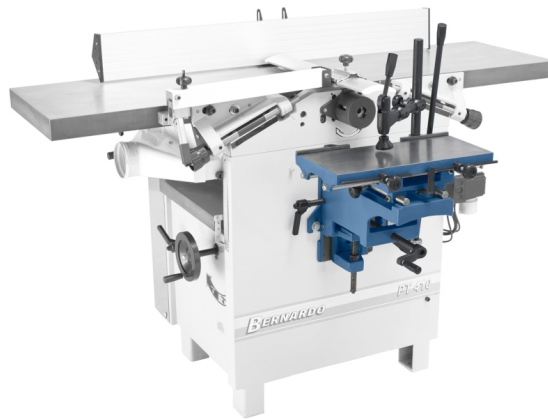

**Bernardo Langlochbohrereinrichtung PT 410 Langlochbohrereinrichtungen
[B08-1550]**

Statt: € 444,-

€ 389,-inkl. MwSt.
- 12 %**Technische Daten**

Bohrtisch
Westcottfutter
Bohrtiefe
Bohrbreite
Höhenverstellung

460 x 195 mm
0 - 17 mm
140 mm
175 mm
115 mm