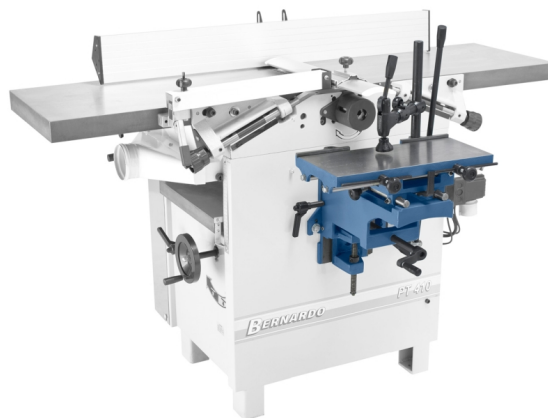

**Bernardo Langlochbohrereinrichtung PT 410 Langlochbohrereinrichtungen
[BZ-08-1550]**

Statt: € 444,-

€ 389,-inkl. MwSt.
- 12 %**Technische Daten**

Bohrtisch
Westcottfutter
Bohrtiefe
Bohrbreite
Höhenverstellung

460 x 195 mm
0 - 17 mm
140 mm
175 mm
115 mm