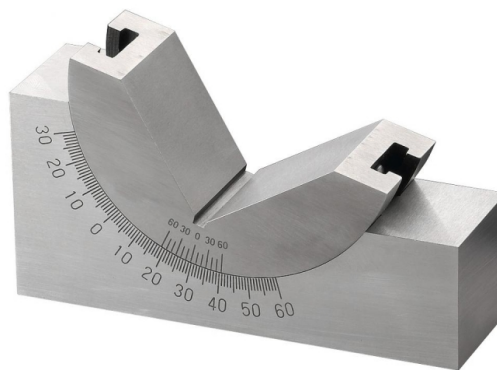

Bernardo Präzisions-Winkelprisma 25 x 32 x 75 mm Prismen [B35-1015]

Statt: € 88,80

€ 88,-

inkl. MwSt.
- 1 %

Das Bernardo Präzisions-Winkelprisma 25 x 32 x 75 mm Prismen ist ein hochpräzises Messinstrument. Die Abmessungen betragen 25 x 32 x 75 mm.

Technische Daten:

Produktinformationen

Hersteller:	Bernardo
Modell:	35-1015
Schwenkbereich:	0° - 60°
Abmessung:	25 x 32 x 75 mm