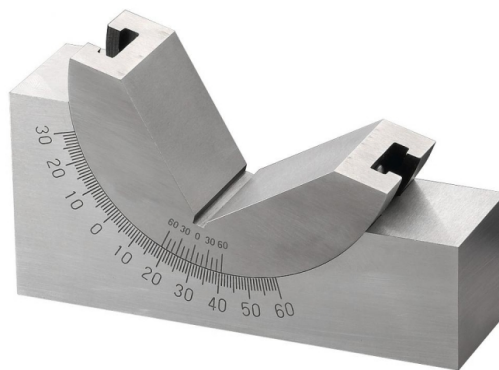

**Bernardo Präzisions-Winkelprisma 25 x 32 x 75 mm Prismen
[B35-1015]**Statt: ~~€ 88,80~~**€ 88,-**inkl. MwSt.
- 1 %

Das Bernardo Präzisions-Winkelprisma 25 x 32 x 75 mm Prismen ist ein hochpräzises Messinstrument. Die Abmessungen betragen 25 x 32 x 75 mm.

Technische Daten:**Produktinformationen**

Hersteller:	Bernardo
Modell:	35-1015
Schwenkbereich:	0° - 60°
Abmessung:	25 x 32 x 75 mm