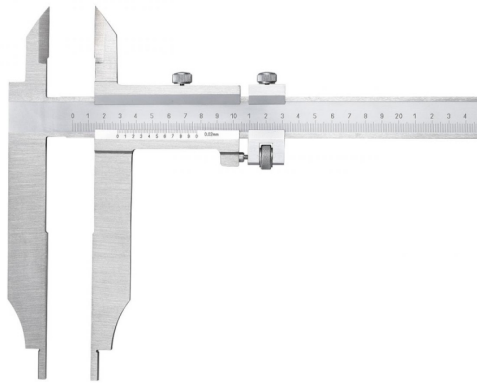

Bernardo Werkstattmessschieber 500 x 0,02 mm Messschieber [B31-1015]

Statt: € 270,-

€ 264,-

inkl. MwSt.
- 2 %

Der Bernardo Werkstattmessschieber 500 x 0,02 mm Messschieber ist ein präzises Messgerät.

Technische Daten:

Messbereich: 500 x 0,02 mm

Beschreibung:

- mit Messerspitzen 150 mm