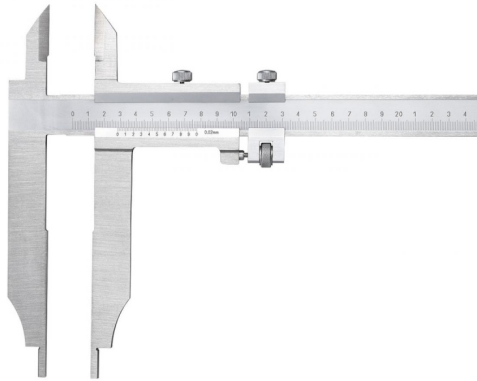

## Bernardo Werkstattmessschieber 500 x 0,02 mm Messschieber [B31-1015]

Statt: € 270,-

**€ 264,-**

inkl. MwSt.  
- 2 %

Der Bernardo Werkstattmessschieber 500 x 0,02 mm Messschieber ist ein präzises Messgerät.

### Technische Daten:

Messbereich: 500 x 0,02 mm

### Beschreibung:

- mit Messerspitzen 150 mm