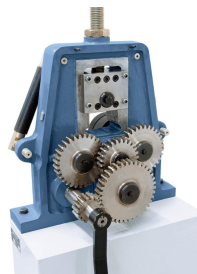

B06-6476 Rollensatz Stahl Typ B2 für RBM 25 / RBM 25 M

B06-6479 Rollensatz Stahl Typ B5 für RBM 25 / RBM 25 M

weitere Produktbilder: