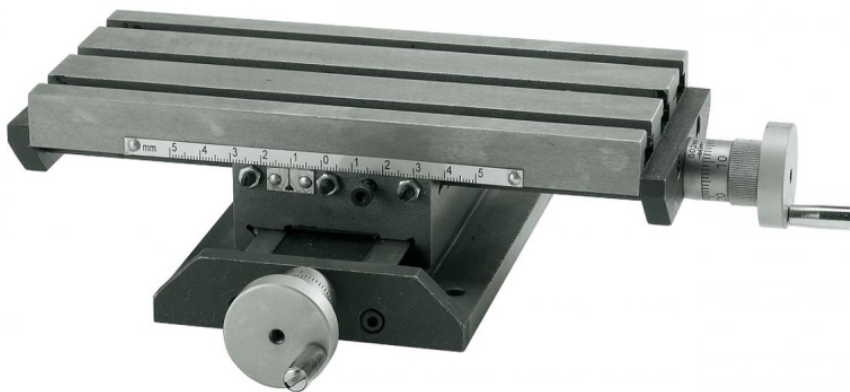

Bernardo Kreuztisch KT 90 Kreuztische [B27-1080]

Statt: € 196,80

€ 189,-

inkl. MwSt.
- 4 %

Der Bernardo Kreuztisch KT 90 ist ein vielseitiger Kreuztisch. Die technischen Daten sind wie folgt:

Technische Daten:

Länge:	290 mm
Breite:	250 mm
Höhe:	72 mm
T-Nutengröße:	8 mm
Anzahl T-Nuten:	3 Stk.
Tischlänge:	200 mm
Tischbreite:	90 mm
Traglast:	20 kg
Fußbreite:	100 mm
Fußlänge:	160 mm
Verfahrweg x-Achse:	100 mm
Verfahrweg y-Achse:	70 mm
Nonius Handräder:	0,02 mm
Gewicht ca.:	5,40 kg