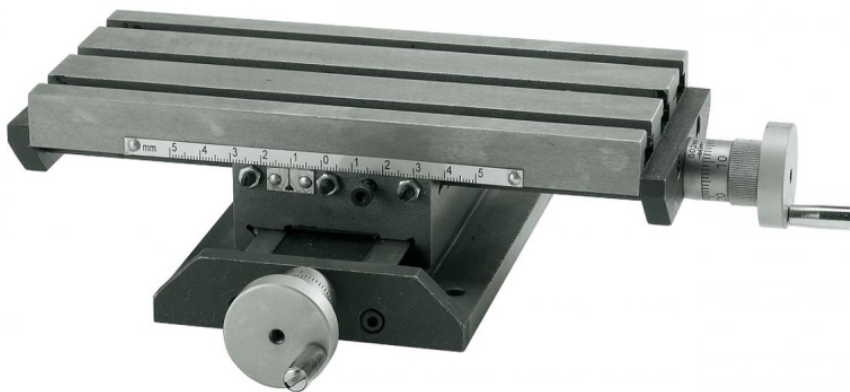

Bernardo Kreuztisch KT 90 Kreuztische [B27-1080]

Statt: € 196,80

€ 189,-inkl. MwSt.
- 4 %

Der Bernardo Kreuztisch KT 90 ist ein vielseitiger Kreuztisch. Die technischen Daten sind wie folgt:

Technische Daten:

Länge:	290 mm
Breite:	250 mm
Höhe:	72 mm
T-Nutengröße:	8 mm
Anzahl T-Nuten:	3 Stk.
Tischlänge:	200 mm
Tischbreite:	90 mm
Traglast:	20 kg
Fußbreite:	100 mm
Fußlänge:	160 mm
Verfahrweg x-Achse:	100 mm
Verfahrweg y-Achse:	70 mm
Nonius Handräder:	0,02 mm
Gewicht ca.:	5,40 kg