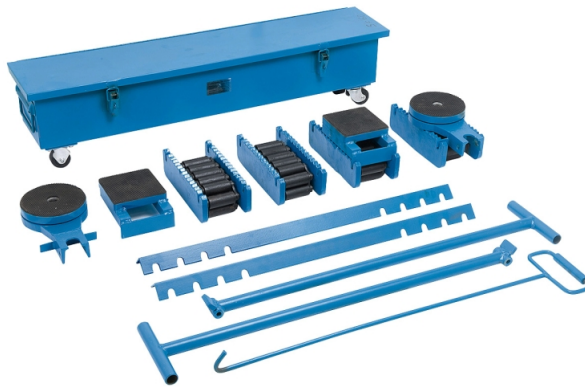

Bernardo SK 60 Schwerlast-Wälzwagen [B07-1243]

Statt: € 1.089,60

€ 1.039,-inkl. MwSt.
- 5 %

Das Bernardo SK 60 Schwerlast-Wälzwagen set ist ideal für höchste Belastung. Es verfügt über eine robuste Konstruktion und Auflageflächen mit rutschfester Gummibeschichtung. Die Lieferung erfolgt im robusten Stahlkasten.

Technische Daten:

Tragkraft:	60 to
Ausgleichsaufsatz:	130 x 130 mm
Höhe:	140 mm
Rollendurchmesser:	Ø 30 mm
Drehscheibenaufsatz:	Ø 150 mm
Gewicht ca.:	92 kg

Beschreibung:

- Robuste Konstruktion für höchste Belastung
- Auflageflächen mit rutschfester Gummibeschichtung
- Lieferung im robusten Stahlkasten

Lieferumfang:

- 4 Stk. Wälzwagen
- 2 Stk. Ausgleichsaufsätze
- 2 Stk. Drehscheiben
- 2 Stk. Lenkstangen
- Spurstangen