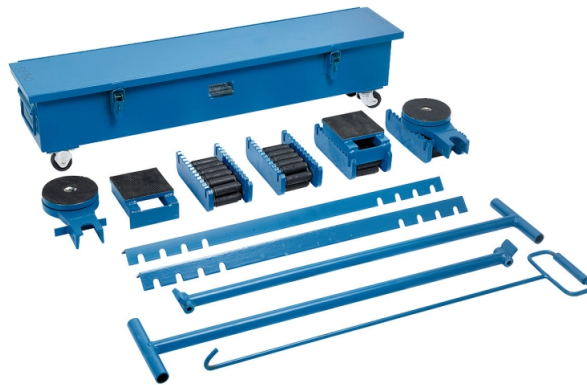

**Bernardo SK 30 Schwerlast-Wälzwagenset  
[B07-1242]**

Statt: € 913,20

**€ 859,-**inkl. MwSt.  
- 6 %**Technische Daten:**

Tragkraft:	30 to
Ausgleichsaufsatz:	120 x 120 mm
Höhe:	117 mm
Rollendurchmesser:	Ø 24 mm
Drehscheibenaufsatz:	Ø 130 mm
Gewicht ca.:	58 kg

**Beschreibung:**

- Robuste Konstruktion für höchste Belastung
- Auflageflächen mit rutschfester Gummibeschichtung
- Lieferung im robusten Stahlkasten

**Lieferumfang:**

- 4 Stk. Wälzwagen
- 2 Stk. Ausgleichsaufsätze
- 2 Stk. Drehscheiben
- 2 Stk. Lenkstangen
- Spurstangen