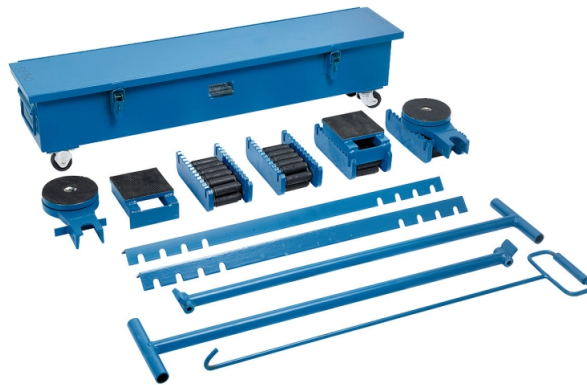

Bernardo SK 30 Schwerlast-Wälzwagenset [B07-1242]

Statt: € 913,20

€ 859,-inkl. MwSt.
- 6 %

Technische Daten:

Tragkraft:	30 to
Ausgleichsaufsatz:	120 x 120 mm
Höhe:	117 mm
Rollendurchmesser:	Ø 24 mm
Drehscheibenaufsatz:	Ø 130 mm
Gewicht ca.:	58 kg

Beschreibung:

- Robuste Konstruktion für höchste Belastung
- Auflageflächen mit rutschfester Gummibeschichtung
- Lieferung im robusten Stahlkasten

Lieferumfang:

- 4 Stk. Wälzwagen
- 2 Stk. Ausgleichsaufsätze
- 2 Stk. Drehscheiben
- 2 Stk. Lenkstangen
- Spurstangen