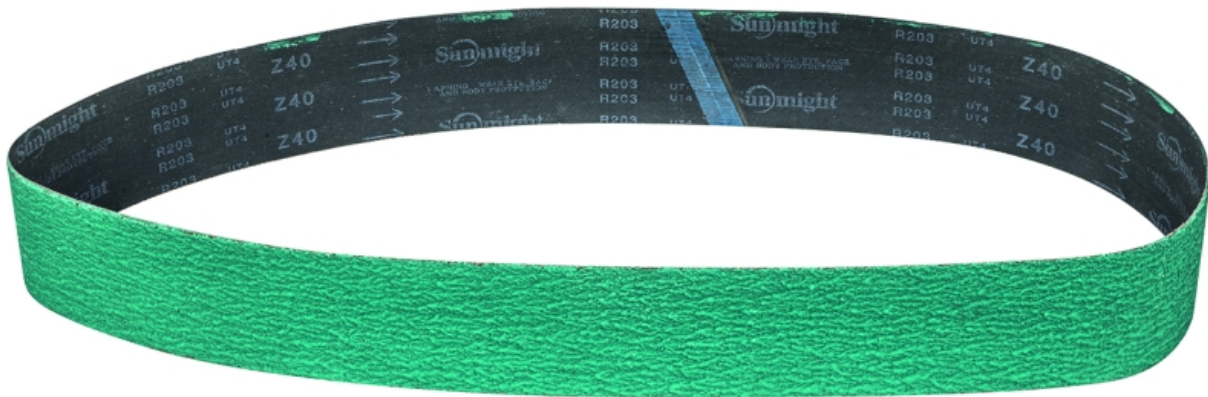

**Bernardo Gewebeschleifband - Kombiset 1500 x 75 mm - K 40 / 60 / 80 /  
100 / 120 (je 2 Stk.)  
[B49-1062]**

**€ 80,40**

**Technische Daten**

Schleifbandlänge  
Schleifbandbreite  
Körnung  
Verpackungsinhalt

1500 mm  
75 mm  
40 / 60 / 80 / 100 / 120  
Je 2 Stk.