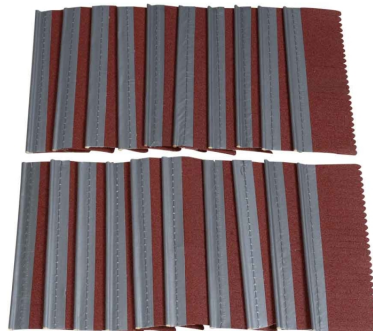

**Holzmann OSS200_SLSET120 Schleiflamellen K120 (Set zu 20Stk.)
[H-OSS200_SLSET120]**

Statt: €-59,-

€ 59,-inkl. MwSt.
- 0 %

20 Stück Schleiflamellen der Körnung K120 passend für OSS200_400V

Gewicht

Nettogewicht: 0,250 kg