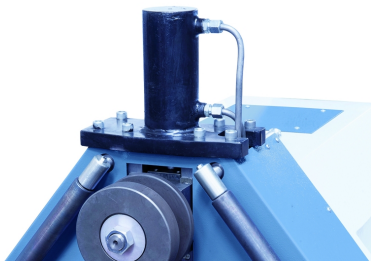

Breite 940 mm

Höhe 1430 mm

Gewicht ca. 490 kg

Lieferumfang

- Standardwalzensatz
- Seitliche Richtrollen
- Steuerpult
- Hydraulische Zustellung der Oberwalze

weitere Produktbilder: