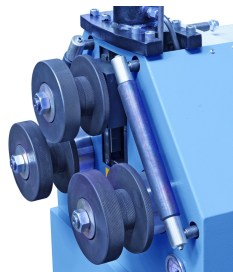

Breite 940 mm

Höhe 1430 mm

Gewicht ca. 490 kg

Lieferumfang

- Standardwalzensatz
- Seitliche Richtrollen
- Steuerpult
- Hydraulische Zustellung der Oberwalze

weitere Produktbilder: