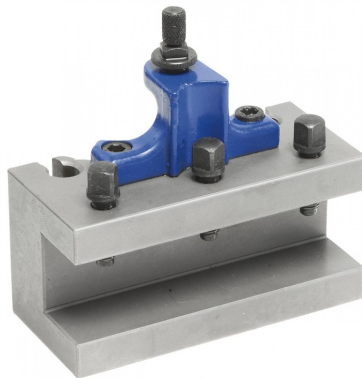

**Bernardo Wechselhalter mit geradem Einsatz 25 x 100 mm für Größe E
Zubehör Schnellwechsel-Stahlhalter Multifix
[B23-1006E2]**

Statt: € ~~133,20~~

€ 133,-

inkl. MwSt.
- 0 %

Der Bernardo Wechselhalter mit geradem Einsatz 25 x 100 mm für Größe E Zubehör Schnellwechsel-Stahlhalter Multifix ist ein hochwertiges Produkt von Bernardo. Die folgenden technischen Daten sind für dieses Produkt verfügbar:

Technische Daten:

L:	25 mm
h:	100 mm

weitere Produktbilder: