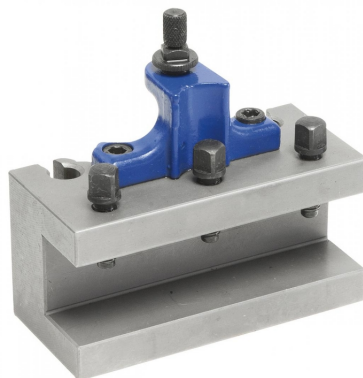

**Bernardo Wechselhalter mit geradem Einsatz 25 x 100 mm für Größe E
Zubehör Schnellwechsel-Stahlhalter Multifix
[B23-1006E2]**

Statt: € ~~133,20~~

€ 133,-

inkl. MwSt.
- 0 %

Der Bernardo Wechselhalter mit geradem Einsatz 25 x 100 mm für Größe E Zubehör Schnellwechsel-Stahlhalter Multifix ist ein hochwertiges Produkt von Bernardo. Die folgenden technischen Daten sind für dieses Produkt verfügbar:

Technische Daten:

L:	25 mm
h:	100 mm

weitere Produktbilder: