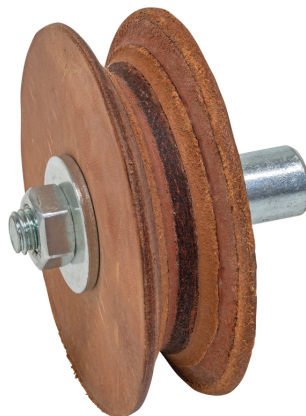

**Bernardo Profilierte Lederabziehscheibe f. NTS 200 / NTS 250 Pro / NTS
250 Pro Vario
[B05-2061]**

Statt: ~~€ 56,40~~

€ 56,-

inkl. MwSt.
- 1 %

Profilierte Lederabziehscheibe: Zum Abziehen und Polieren der Innenseiten von Drehröhren und Geißfüßen

weitere Produktbilder: