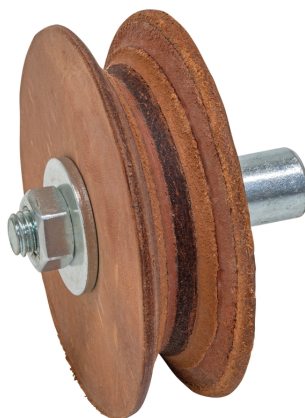

**Bernardo Profilierte Lederabziehscheibe f. NTS 200 / NTS 250 Pro / NTS  
250 Pro Vario  
[B05-2061]**

Statt: ~~€ 56,40~~

**€ 56,-**

inkl. MwSt.  
- 1 %

Profilierte Lederabziehscheibe: Zum Abziehen und Polieren der Innenseiten von Drehröhren und Geißfüßen

**weitere Produktbilder:**