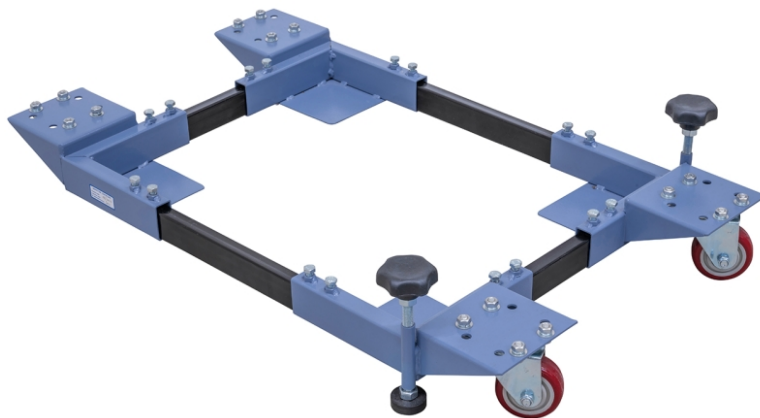

**Bernardo UFW 300 Universalfahrwerk  
[B56-10705]**

Statt: € 94,80

**€ 90,-**inkl. MwSt.  
- 5 %**Technische Daten:****Größen**

Minimale Größe quadratisch:	490 x 490 mm
Maximale Größe quadratisch:	710 x 710 mm
Maximale Größe quadratisch *:	1150 x 1150 mm
Minimale Größe rechteckig:	490 x 450 mm
Maximale Größe rechteckig **:	1150 x 710 mm
Belastbarkeit max.:	300 kg
Gewicht ca.:	12 kg

\* mit 2 Set optionaler Verlängerung

\*\* mit 1 Set optionaler Verlängerung

**Beschreibung:**

- Optimal für Bandsägen, Schleifmaschinen, Hobelmaschinen, Bohrmaschinen, usw.
- Um 360° drehbare Lenkrollen für leichte Manövrierbarkeit
- Für leichten Transport und Standortwechsel
- Serienmäßig mit 2 Stk. Lenkrollen und Feststellbremse
- Schneller und einfacher Zusammenbau
- Sichere und stabile Konstruktion

**Lieferumfang:**

- 2 Stk. Lenkrollen
- 2x Feststellbremse

weitere Produktbilder: