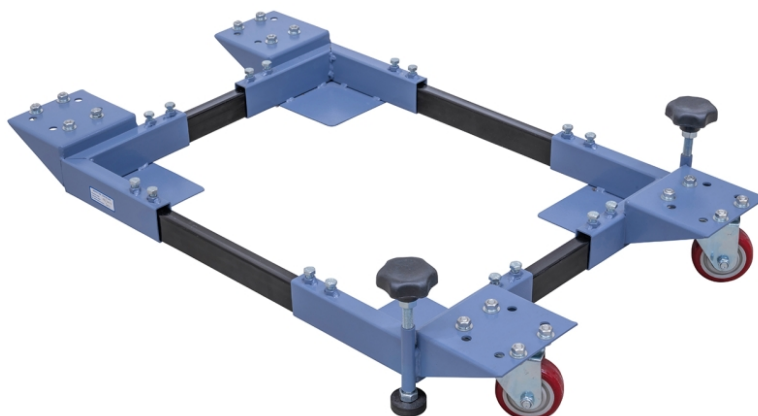

## Bernardo UFW 300 Universalfahrwerk [B56-10705]

Statt: € 94,80

**€ 90,-**inkl. MwSt.  
- 5 %

#### Größen

Minimale Größe quadratisch:	490 x 490 mm
Maximale Größe quadratisch:	710 x 710 mm
Maximale Größe quadratisch *:	1150 x 1150 mm
Minimale Größe rechteckig:	490 x 450 mm
Maximale Größe rechteckig **:	1150 x 710 mm
Belastbarkeit max.:	300 kg
Gewicht ca.:	12 kg

### Beschreibung:

- Optimal für Bandsägen, Schleifmaschinen, Hobelmaschinen, Bohrmaschinen, usw.
- Um 360° drehbare Lenkrollen für leichte Manövrierbarkeit
- Für leichten Transport und Standortwechsel
- Serienmäßig mit 2 Stk. Lenkrollen und Feststellbremse
- Schneller und einfacher Zusammenbau
- Sichere und stabile Konstruktion

### Lieferumfang:

- 2 Stk. Lenkrollen
- 2x Feststellbremse

weitere Produktbilder: