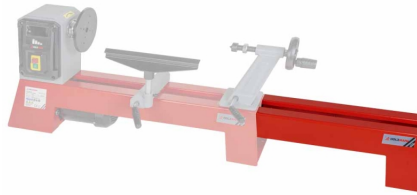

**Holzmann D500BVL Bettverlängerung  
[H-D500BVL]****€ 19,00**

Bettverlängerung passend für D500VECO

## Technische Details:

**Gewicht:**

Bruttogewicht: 3 kg

Nettogewicht: 2,50 kg

**Versandmaße:**

Verpackungsbreite: 190 mm

Verpackungslänge: 510 mm

Verpackungshöhe: 175 mm