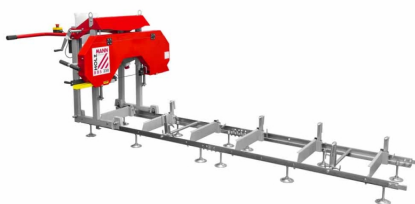

## Holzmann BBS350\_230V Blochbandsäge [H-BBS350\_230V]

Statt: € 1.999,-

**€ 1.699,-**

inkl. MwSt.  
- 15 %

Die Holzmann BBS350\_230V ist ideal zum Schneiden von weichem, hartem, trockenem oder gefrorenem Holz bzw. Prismen.

- alle Holzarten können mit dem gleichen Sägeband geschnitten werden
- die max. Schnittlänge ist abhängig von den Verlängerungselementen
- max. Schnittlänge Grundversion 2,4 m
- robuste und schwingungsfreie Konstruktion
- minimaler Wartungsaufwand
- einfache Bedienung
- massive Präzisionsgusslaufräder
- Präzisionsführung
- Excenterspanner
- manuelle Schnitthöheneinstellung
- manueller Vorschub
- Carbon-Stahl Sägeband Zahnteilung 4ZpZ
- CEE Stecker 3-polig, 230 V, 16A

### Allgemeine Abmessungen

Aufstellmaß:	3100 x 1450 x 1220 mm
--------------	-----------------------

### Bandsägen

Sägeband:	2750 x 19 x 0,9 mm
Sägebandgeschwindigkeit:	840 m/min
Laufreddurchmesser:	350 mm
max. Stammdurchmesser:	360 mm
max. Brettbreite:	350 mm
Verlängerungssektion:	1,5 m
Schnittfuge:	1,5-2,2 mm