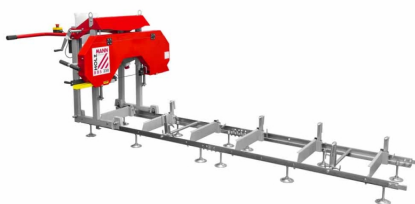

## Holzmann BBS350\_230V Blochbandsäge [H-BBS350\_230V]

Statt: € 2.199,-

**€ 1.876,-**

inkl. MwSt.  
- 15 %

Die Holzmann BBS350\_230V ist ideal zum Schneiden von weichem, hartem, trockenem oder gefrorenem Holz bzw. Prismen.

- alle Holzarten können mit dem gleichen Sägeband geschnitten werden
- die max. Schnittlänge ist abhängig von den Verlängerungselementen
- max. Schnittlänge Grundversion 2,4 m
- robuste und schwingungsfreie Konstruktion
- minimaler Wartungsaufwand
- einfache Bedienung
- massive Präzisionsgusslaufräder
- Präzisionsführung
- Excenterspanner
- manuelle Schnitthöheneinstellung
- manueller Vorschub
- Carbon-Stahl Sägeband Zahnteilung 4ZpZ
- CEE Stecker 3-polig, 230 V, 16A

### Allgemeine Abmessungen

Aufstellmaß:	3100 x 1450 x 1220 mm
--------------	-----------------------

### Bandsägen

Sägeband:	2750 x 19 x 0,9 mm
Sägebandgeschwindigkeit:	840 m/min
Laufreddurchmesser:	350 mm
max. Stammdurchmesser:	360 mm
max. Brettbreite:	350 mm
Verlängerungssektion:	1,5 m
Schnittfuge:	1,5-2,2 mm