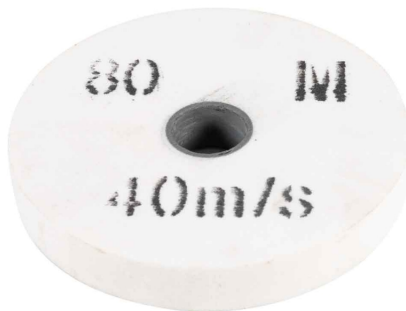

**Holzmann DSM175SSW Schleifstein Weiß 175x25x32 mm
[H-DSM175SSW]**Statt: € ~~13,-~~**€ 13,-**inkl. MwSt.
- 0 %

Schleifstein passend zu unserer DSM175.

Technische Details**Gewicht**

Gewicht: 0,30 kg (Bruttogewicht), 0,20 kg (Nettogewicht)

Versandmaße

Verpackungsbreite: 315 mm

Verpackungslänge: 485 mm

Verpackungshöhe: 300 mm