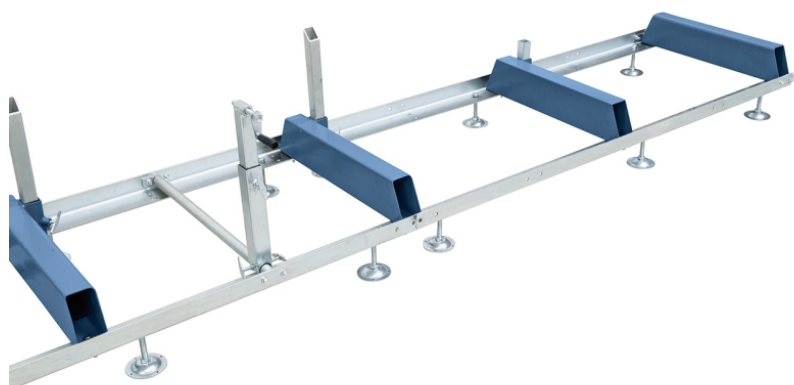

Bernardo Bettverlängerung (1950 mm) für BBS 650 B / BBS 650 E Blockbandsägen [BZ-14-1305]

Statt: € 402,-

€ 320,-inkl. MwSt.
- 20 %

Die Bernardo Bettverlängerung ist für die BBS 650 B / BBS 650 E Blockbandsägen konzipiert. Mit dieser Verlängerung können beliebige Schnittlängen realisiert werden, indem anbaubare Verlängerungselemente (je 1,95 m lang) verwendet werden.

Eigenschaften

- Bettverlängerung (1950 mm) für BBS 650 B / 650 E
- Beliebige Schnittlänge möglich, durch anbaubare Verlängerungselemente (je 1,95 m lang)

Technische Daten

Hersteller:	Bernardo
Modell:	14-1305
Produktbezeichnung:	Bernardo Bettverlängerung (1950 mm) für BBS 650 B / BBS 650 E Blockbandsägen