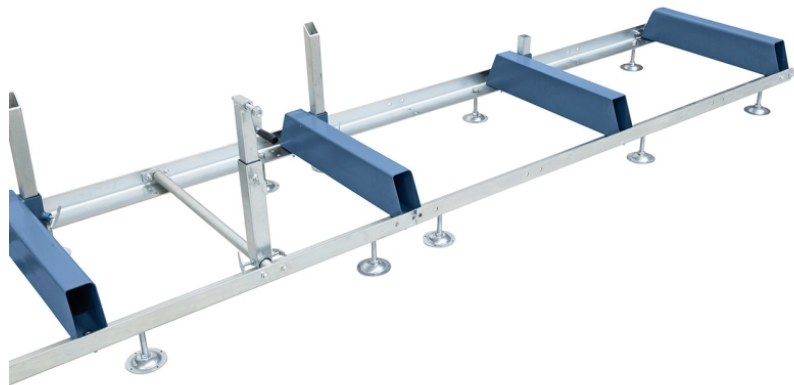

Bernardo Bettverlängerung (1950 mm) für BBS 650 B / BBS 650 E Blockbandsägen [BZ-14-1305]

Statt: € 402,-
€ 320,-
inkl. MwSt.
- 20 %

Die Bernardo Bettverlängerung ist für die BBS 650 B / BBS 650 E Blockbandsägen konzipiert. Mit dieser Verlängerung können beliebige Schnittlängen realisiert werden, indem anbaubare Verlängerungselemente (je 1,95 m lang) verwendet werden.

Eigenschaften

- Bettverlängerung (1950 mm) für BBS 650 B / 650 E
- Beliebige Schnittlänge möglich, durch anbaubare Verlängerungselemente (je 1,95 m lang)

Technische Daten

Hersteller:	Bernardo
Modell:	14-1305
Produktbezeichnung:	Bernardo Bettverlängerung (1950 mm) für BBS 650 B / BBS 650 E Blockbandsägen