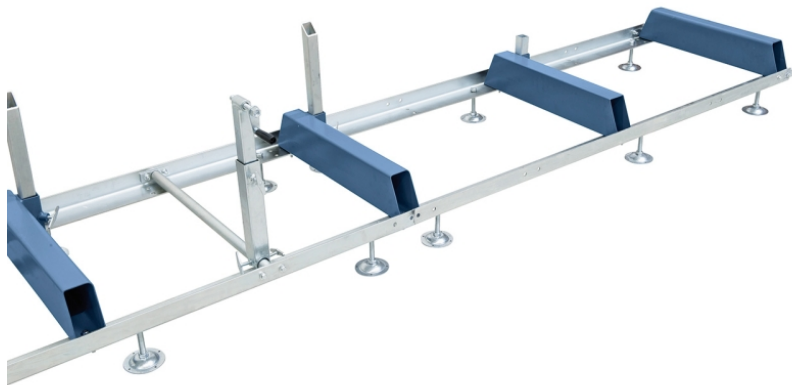

Bernardo Bettverlängerung (1950 mm) für BBS 650 B / BBS 650 E Blockbandsägen [BZ-14-1305]

Statt: € 402,-
€ 320,-
inkl. MwSt.
- 20 %

Die Bernardo Bettverlängerung ist für die BBS 650 B / BBS 650 E Blockbandsägen konzipiert. Mit dieser Verlängerung können beliebige Schnittlängen realisiert werden, indem anbaubare Verlängerungselemente (je 1,95 m lang) verwendet werden.

Eigenschaften

- Bettverlängerung (1950 mm) für BBS 650 B / 650 E
- Beliebige Schnittlänge möglich, durch anbaubare Verlängerungselemente (je 1,95 m lang)

Technische Daten

Hersteller:	Bernardo
Modell:	14-1305
Produktbezeichnung:	Bernardo Bettverlängerung (1950 mm) für BBS 650 B / BBS 650 E Blockbandsägen