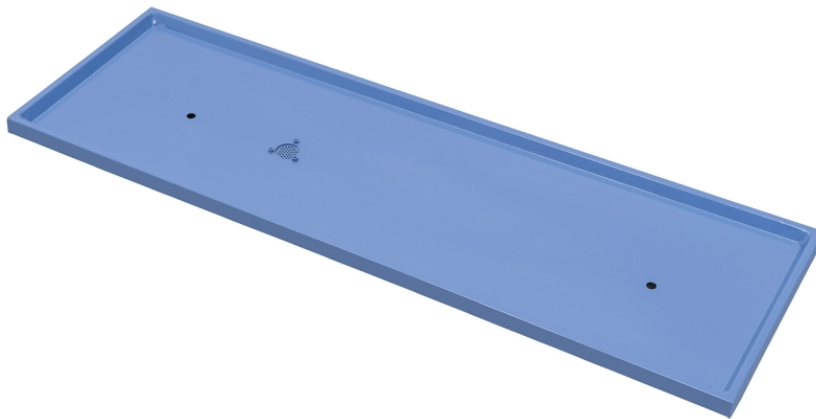

**Bernardo Spänewanne f. Untergestell f. Profi(center) 650 G
Drehmaschinen
[B56-10781]**Statt: ~~€ 78,-~~**€ 73,-**inkl. MwSt.
- 6 %

Die Bernardo Spänewanne ist für das Untergestell des Profi(center) 650 G Drehmaschinen konzipiert.

- für Profi(center) 650 G

weitere Produktbilder: