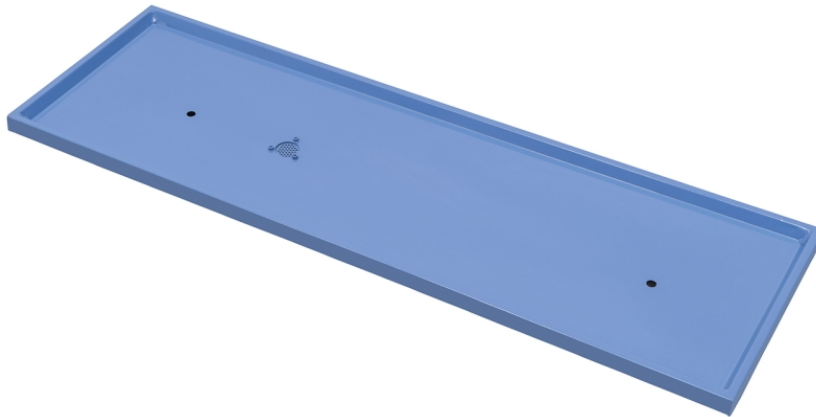

**Bernardo Spänewanne f. Untergestell f. Profi(center) 650 G
Drehmaschinen
[B56-10781]**Statt: ~~€ 78,-~~**€ 73,-**inkl. MwSt.
- 6 %

Die Bernardo Spänewanne ist für das Untergestell des Profi(center) 650 G Drehmaschinen konzipiert.

- für Profi(center) 650 G

weitere Produktbilder: