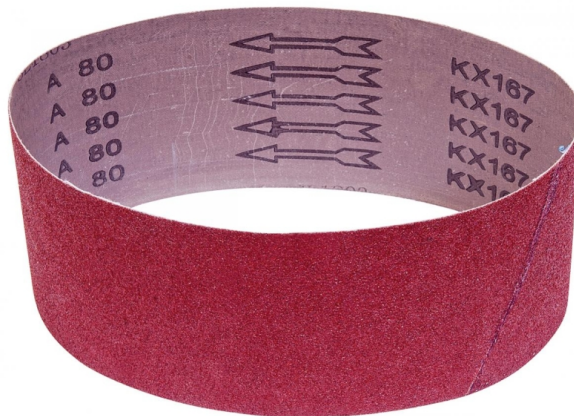

Bernardo Schleifband 610 x 100 mm - K 240 (10 Stk.) f. OSB 60
Schleifbänder für Holz
[B49-0960]

Statt: ~~€ 36,-~~

€ 36,-

inkl. MwSt.
- 0 %

Das Bernardo Schleifband 610 x 100 mm - K 240 ist ein hochwertiges Schleifband für die Holzbearbeitung. Es ist 610 mm lang und 100 mm breit und hat eine Körnung von 240. Das Schleifband ist ideal für die Verarbeitung von Holz und anderen Materialien.

Technische Daten:

Schleifbandlänge:	610 mm
Schleifbandbreite:	100 mm
Körnung:	240
Verpackungsinhalt:	10 Stk.