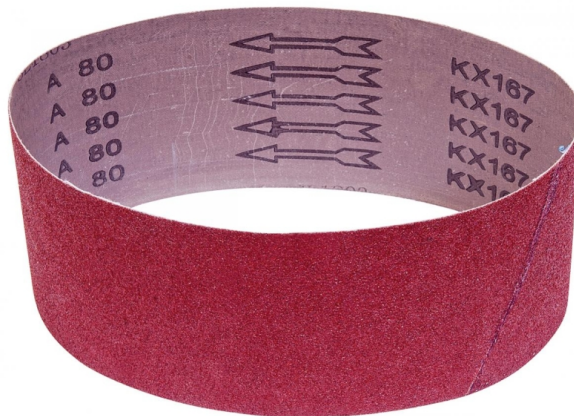

**Bernardo Schleifband 610 x 100 mm - K 240 (10 Stk.) f. OSB 60**  
**Schleifbänder für Holz**  
**[B49-0960]**

Statt: ~~€ 36,-~~

**€ 36,-**

inkl. MwSt.  
- 0 %

Das Bernardo Schleifband 610 x 100 mm - K 240 ist ein hochwertiges Schleifband für die Holzbearbeitung. Es ist 610 mm lang und 100 mm breit und hat eine Körnung von 240. Das Schleifband ist ideal für die Verarbeitung von Holz und anderen Materialien.

**Technische Daten:**

Schleifbandlänge:	610 mm
Schleifbandbreite:	100 mm
Körnung:	240
Verpackungsinhalt:	10 Stk.