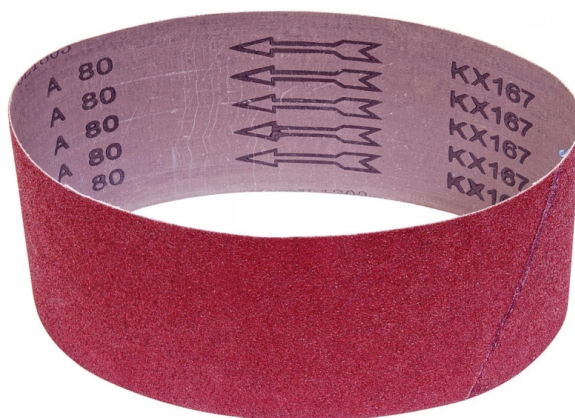

**Bernardo Schleifband 610 x 100 mm - K 100 (10 Stk.) f. OSB 60**  
**Schleifbänder für Holz**  
**[B49-0958]**

Statt: ~~€ 36,-~~

**€ 36,-**

inkl. MwSt.  
- 0 %

Das Bernardo Schleifband 610 x 100 mm - K 100 ist ein hochwertiges Schleifband für die Holzbearbeitung. Es ist 610 mm lang und 100 mm breit und hat eine Körnung von 100. Das Schleifband ist ideal für die Verarbeitung von Holz und anderen Materialien.

**Technische Daten:**

Schleifbandlänge:	610 mm
Schleifbandbreite:	100 mm
Körnung:	100
Verpackungsinhalt:	10 Stk.