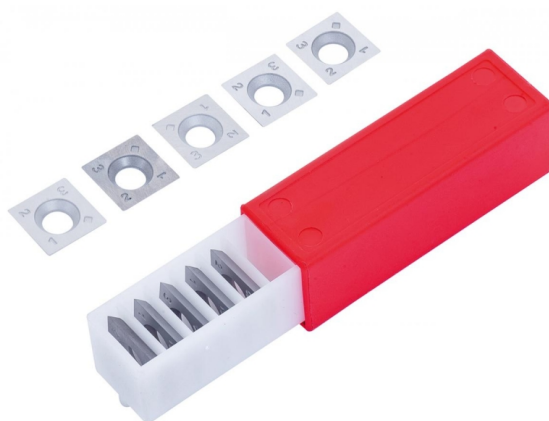

**Bernardo HM-Wendeplatten für Spiralhobelwelle (10 Stk.) f. AD 310 S / AD 410 S / PT 410 S / DH 310 S / DH 410 S / SP 150 PS Hobe
[B15-1078]**

Statt: ~~€ 56,40~~

€ 56,-

inkl. MwSt.
- 1 %

Die Bernardo HM-Wendeplatten für Spiralhobelwelle sind speziell für die Modelle AD 310 S, AD 410 S, PT 410 S, DH 310 S, DH 410 S und SP 150 PS Hobe konzipiert. Diese Wendeplatten sind in einem Satz von 10 Stück erhältlich.

Technische Daten:

Hersteller:	Bernardo
Modell:	15-1078
Produktbezeichnung:	Bernardo HM-Wendeplatten für Spiralhobelwelle (10 Stk.) f. AD 310 S / PT 410 S / DH 310 S / DH 410 S / SP 150 PS Hobe

Abmessungen und Material:

Abmessung:	15 x 15 x 2,5 mm
Fixierschrauben:	M5 x 12