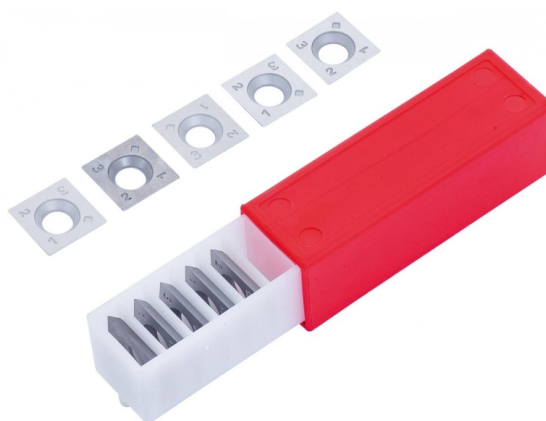

**Bernardo HM-Wendeplatten für Spiralhobelwelle (10 Stk.) f. AD 310 S / AD 410 S / PT 410 S / DH 310 S / DH 410 S / SP 150 PS Hobe  
[B15-1078]**

Statt: ~~€ 56,40~~

**€ 56,-**

inkl. MwSt.  
- 1 %

Die Bernardo HM-Wendeplatten für Spiralhobelwelle sind speziell für die Modelle AD 310 S, AD 410 S, PT 410 S, DH 310 S, DH 410 S und SP 150 PS Hobe konzipiert. Diese Wendeplatten sind in einem Satz von 10 Stück erhältlich.

**Technische Daten:**

Hersteller:	Bernardo
Modell:	15-1078
Produktbezeichnung:	Bernardo HM-Wendeplatten für Spiralhobelwelle (10 Stk.) f. AD 310 S / PT 410 S / DH 310 S / DH 410 S / SP 150 PS Hobe

**Abmessungen und Material:**

Abmessung:	15 x 15 x 2,5 mm
Fixierschrauben:	M5 x 12