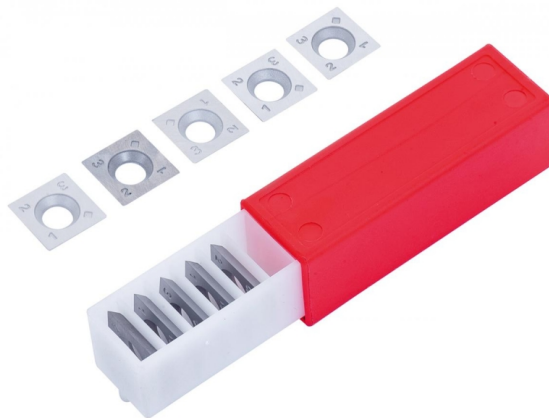

**Bernardo HM-Wendeplatten für Spiralhobelwelle (10 Stk.) f. ADM 260 S /
AD 260 S / FS 310 PS / PT 310 S Hobelmesser
[B15-1076]**

Statt: ~~€ 48,-~~

€ 48,-

inkl. MwSt.
- 0 %

Technische Daten:

Abmessung:	15 x 15 x 2,5 mm
Fixierschrauben:	M6 x 15