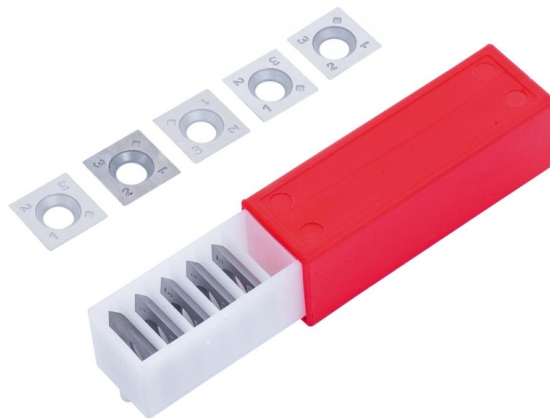

**Bernardo HM-Wendeplatten für Spiralhobelwelle (10 Stk.) f. ADM 260 S /
AD 260 S / FS 310 PS / PT 310 S Hobelmesser
[B15-1076]**

Statt: ~~€ 48,-~~

€ 48,-

inkl. MwSt.
- 0 %

Technische Daten:

Abmessung:	15 x 15 x 2,5 mm
Fixierschrauben:	M6 x 15