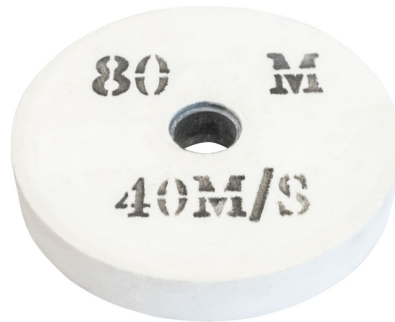

**Holzmann DSM200SSW Schleifstein Weiß 200x32x32 mm
[H-DSM200SSW]**

€ 25,00

**Gewicht**

Nettogewicht:	0,200 kg
Bruttogewicht:	0,300 kg

Versandmaße

Verpackungshöhe:	300 mm
Verpackungslänge:	485 mm
Verpackungsbreite:	315 mm