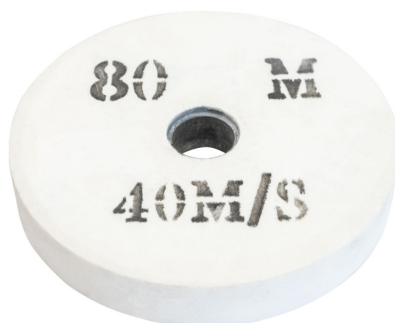

**Holzmann DSM200SSW Schleifstein Weiß 200x32x32 mm
[H-DSM200SSW]**

Statt: €25,-

€ 25,-inkl. MwSt.
- 0%**Gewicht**

Nettogewicht: 0,200 kg

Bruttogewicht: 0,300 kg

Versandmaße

Verpackungshöhe: 300 mm

Verpackungslänge: 485 mm

Verpackungsbreite: 315 mm

Allgemeine Daten

EAN-Code: 9120058377846