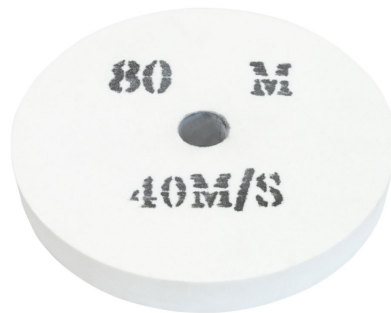

**Holzmann DSM250SSW Schleifstein Weiß 250x32x32 mm
[H-DSM250SSW]**

Statt: €29,-

€ 29,-inkl. MwSt.
- 0 %**Gewicht**

Nettogewicht: 0,200 kg

Bruttogewicht: 0,300 kg

Versandmaße

Verpackungshöhe: 0 mm

Verpackungslänge: 0 mm

Verpackungsbreite: 0 mm

Allgemeine Daten

EAN-Code: 9120058378324