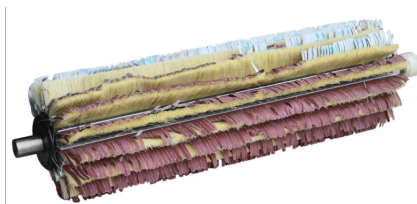

Holzmann ZS560FU_LSW geschlitzte Lammelschleifwalze [H-ZS560FU_LSW]

Statt: € 449,-

€ 441,-

inkl. MwSt.
- 2 %

Die Lamellenschleifwalze ist ein Zubehör, das speziell für das Modell ZS560FU konzipiert wurde.

Technische Daten

Schleifen

Walzendurchmesser: $\varnothing 132 \times 565$ mm

Gewicht

Bruttogewicht: 0 kg

Nettogewicht: 0 kg

Versandmaße

Breite: 0 mm