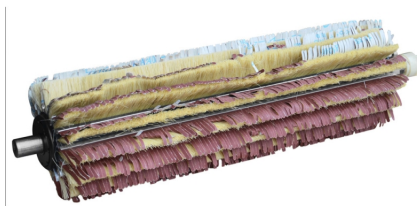

## Holzmann ZS560FU\_LSW geschlitzte Lammelschleifwalze [H-ZS560FU\_LSW]

Statt: € 449,-

**€ 405,-**

inkl. MwSt.  
- 10 %

Die Lamellenschleifwalze ist ein Zubehör, das speziell für das Modell ZS560FU konzipiert wurde.