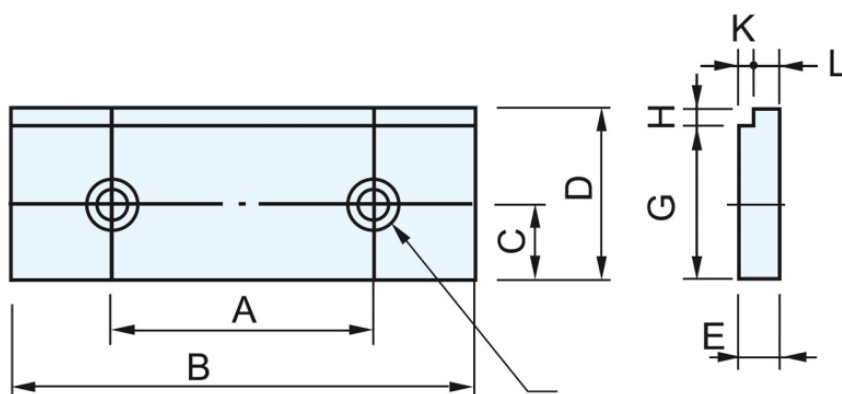

Bernardo Stufenbacken SJ 160 - 2 Stk. Backen für PHV / CHV [B28-3027]

Statt: € 354,-

€ 339,-

inkl. MwSt.
- 4 %

Die Bernardo Stufenbacken SJ 160 sind speziell für PHV / CHV konzipiert. Diese Backen sind in einem Satz von 2 Stück erhältlich.

Technische Daten:

Allgemeine Angaben

| | |
|----|----------|
| A: | 90 mm |
| B: | 160 mm |
| C: | 25 mm |
| D: | 58 mm |
| E: | 15 mm |
| F: | M10 x 20 |
| G: | 53 mm |
| H: | 5 mm |
| K: | 5 mm |
| L: | 10 mm |