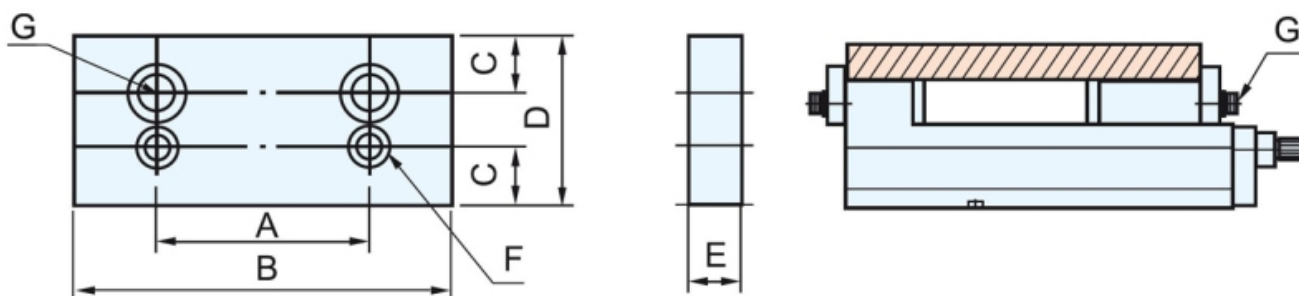

**Bernardo Aufsatzbacken LJ 200 - 2 Stk. Backen für PHV / CHV  
[B28-3023]**

Statt: € 360,-  
**€ 349,-**  
 inkl. MwSt.  
 - 3 %

Der Bernardo Aufsatzbacken LJ 200 - 2 Stk. Backen für PHV / CHV ist ein Produkt von Bernardo mit der Modellnummer 28-3023.

**Technische Daten:**

**Maße**

A:	120 mm
B:	200 mm
C:	28 mm
D:	88 mm
E:	30 mm
F:	M12 x 35
G:	M16 x 35