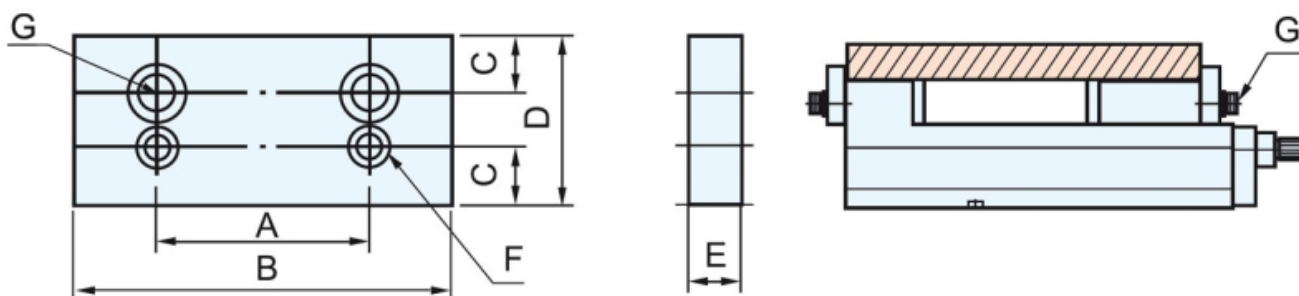

**Bernardo Aufsatzbacken LJ 160 - 2 Stk. Backen für PHV / CHV
[B28-3022]**

Statt: € 283,20

€ 269,-

inkl. MwSt.
- 5 %

Der Bernardo Aufsatzbacken LJ 160 - 2 Stk. Backen für PHV / CHV ist ein Produkt von Bernardo mit der Modellnummer 28-3022.

Technische Daten:

Abmessungen:

A:	90 mm
B:	160 mm
C:	25 mm
D:	73 mm
E:	23 mm

Anschlüsse:

F:	M10 x 30
G:	M14 x 30