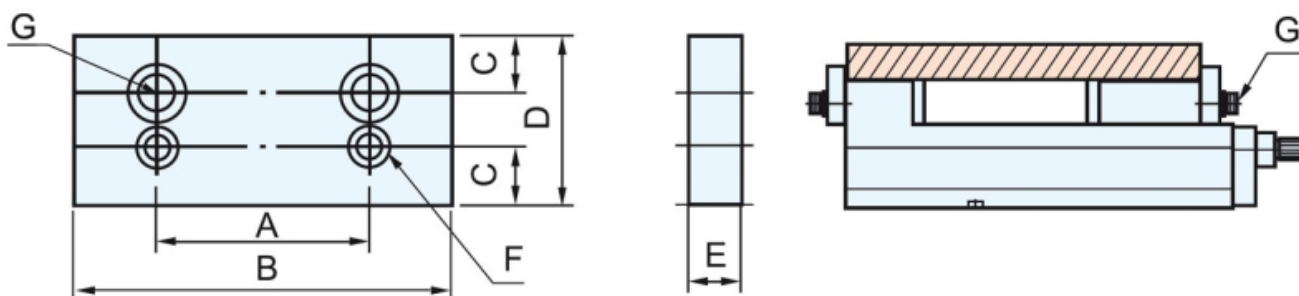

**Bernardo Aufsatzbacken LJ 160 - 2 Stk. Backen für PHV / CHV  
[B28-3022]**

Statt: € 283,20

**€ 269,-**

inkl. MwSt.  
- 5 %

Der Bernardo Aufsatzbacken LJ 160 - 2 Stk. Backen für PHV / CHV ist ein Produkt von Bernardo mit der Modellnummer 28-3022.

**Technische Daten:**

**Abmessungen:**

A:	90 mm
B:	160 mm
C:	25 mm
D:	73 mm
E:	23 mm

**Anschlüsse:**

F:	M10 x 30
G:	M14 x 30