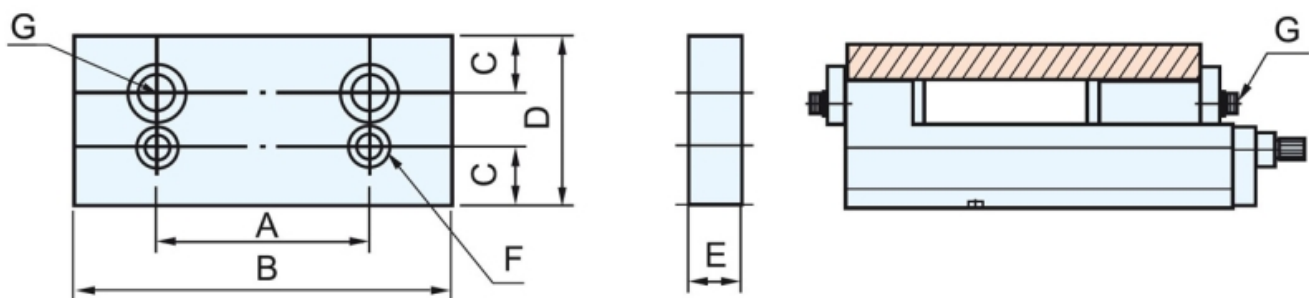

## Bernardo Aufsatzbacken LJ 100 - 2 Stk. Backen für PHV / CHV [B28-3020]

Statt: € 224,40

**€ 219,-**

inkl. MwSt.  
- 2 %

Der Bernardo Aufsatzbacken LJ 100 - 2 Stk. Backen für PHV / CHV ist ein hochwertiges Produkt von Bernardo. Es handelt sich um zwei Aufsatzbacken, die für die Verwendung mit PHV / CHV konzipiert sind.

### Technische Daten:

#### Allgemeine Daten

A:	60 mm
B:	100 mm
C:	22 mm
D:	63 mm
E:	21 mm
F:	M10 x 25
G:	M12 x 20