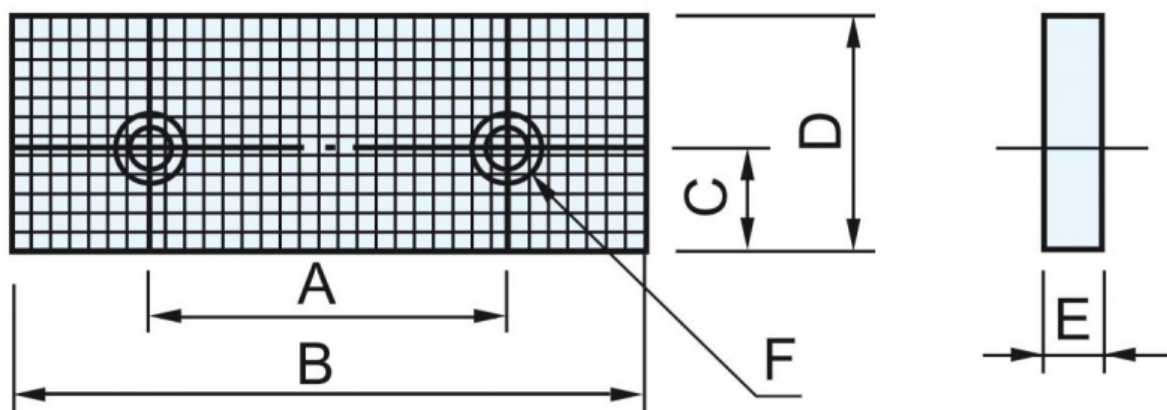

Bernardo Riffelbacken RJ 250 - 2 Stk. Backen für PHV / CHV [B28-3009]

Statt: € 351,60

€ 329,-

inkl. MwSt.
- 6 %

Technische Daten:

Maße

A:	160 mm
B:	250 mm
C:	35 mm
D:	80 mm
E:	21 mm
F:	M12 x 25