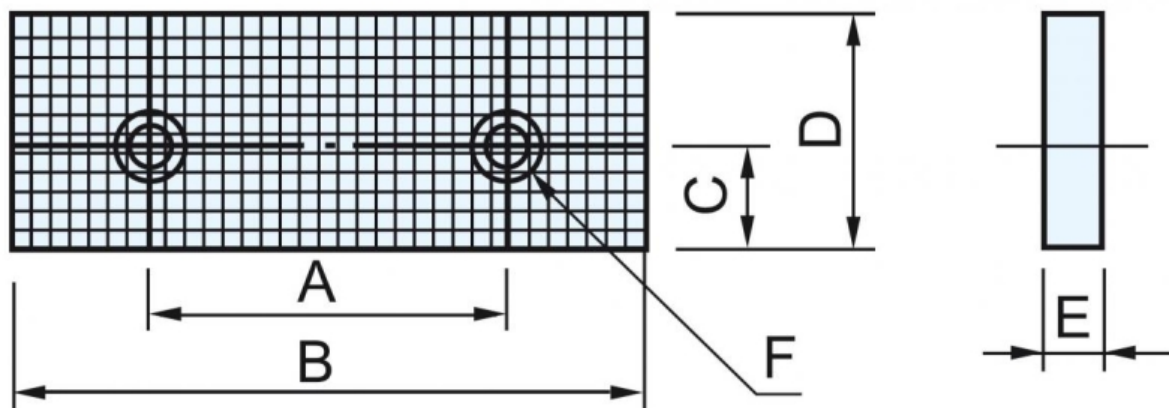

**Bernardo Riffelbacken RJ 250 - 2 Stk. Backen für PHV / CHV
[B28-3009]**

Statt: € 351,60

€ 329,-inkl. MwSt.
- 6 %**Technische Daten:****Maße**

A:	160 mm
B:	250 mm
C:	35 mm
D:	80 mm
E:	21 mm
F:	M12 x 25